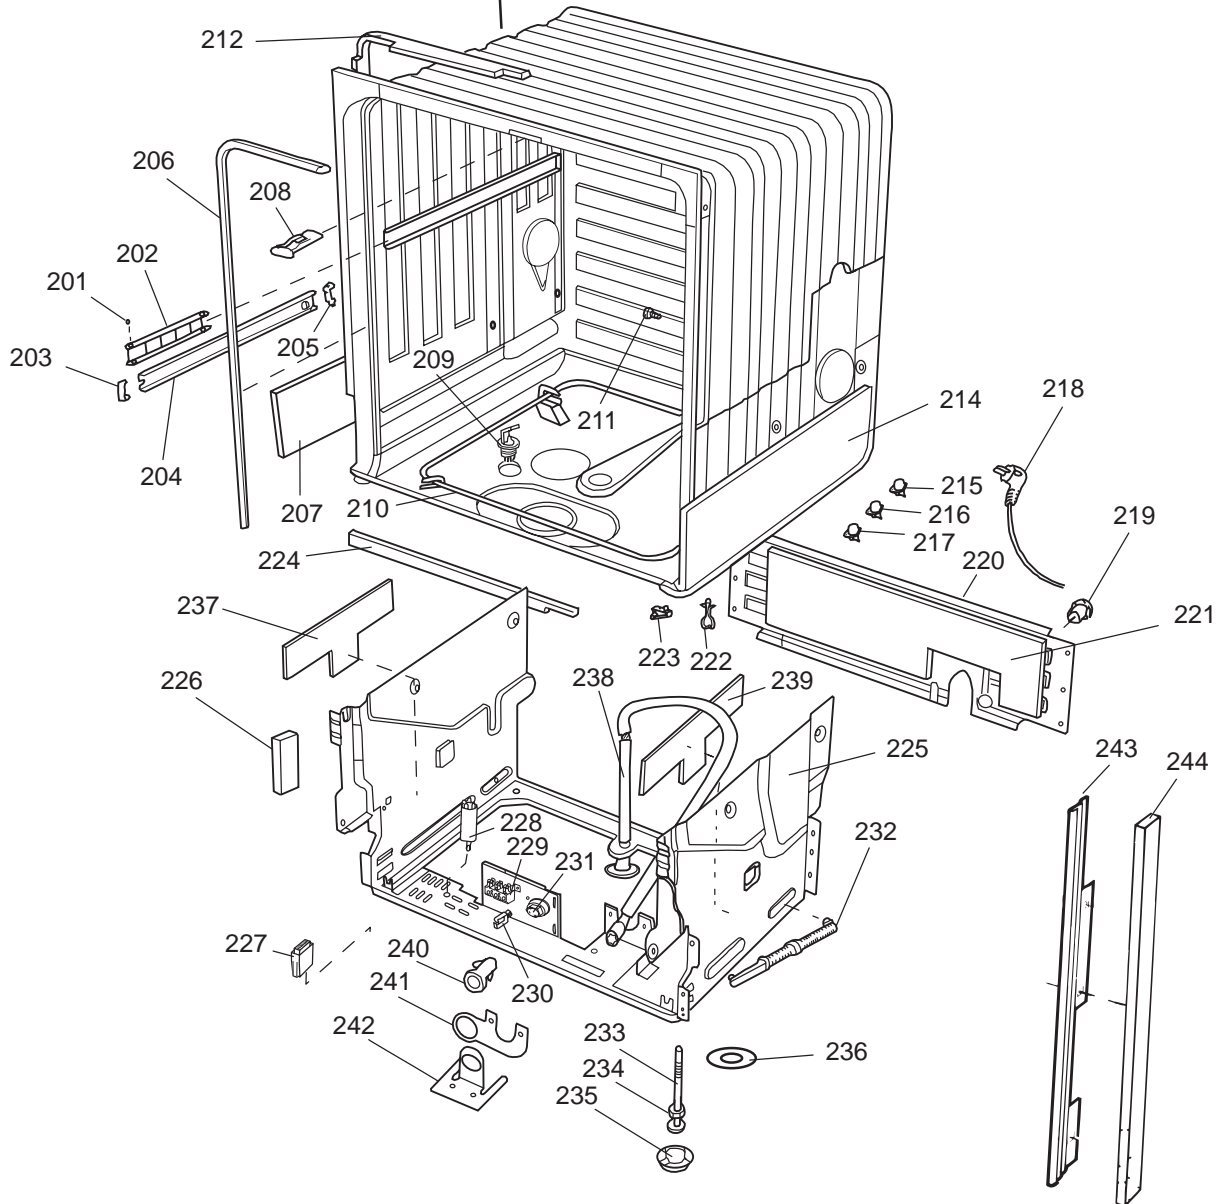

Container and related parts

ASKO, 1355 US - White Bi (DW951)

Pos	Spare part No.	Description	Qty	Comment
201	8057977	Bearing Upper Rail 05/06 DW	8 Pcs	
202	8058638-77	Ball Holder, Upper Rail DW	2 Pcs	
203	8057979-77	Rack Stop Grey 05/06 DW	2 Pcs	
204	8057052	Guide Rail '05 '06 DW	2 Pcs	
205	8057978-77	Rail Stop - Back Grey 05/06	2 Pcs	
206	8057489	Tub Seal 05/06 DW	1 Pcs	
208	8801098	Lock Catch Kit 05'06 D/W	1 Pcs	
210	8002370	Protective Collar	2 Pcs	
210	8057077	Heating Element DW 05/06 140	1 Pcs	
211	8901110	Screw w/O-Ring DW 05/06 25-T	4 Pcs	
212	8070613	Sealing Strip Casing	1 Pcs	
215	8059896	T-Stat 05/06 30-70C DW	1 Pcs	
216	8002579	T-Stat 05/06 DW Overheat	1 Pcs	
217	8059774	T-Stat 1385 -1706- 1716 52C	1 Pcs	
222	8070142	Cable holder, rear 05	1 Pcs	
223	8058495	Cable holder, door 05	1 Pcs	
225	8057523	Bottom and Side support '05	1 Pcs	
229	8050251	Terminal Block DW All	1 Pcs	
229-a	8900357	Screw, terminal block	1 Pcs	
230	8059991	Cable holder, supply line 05	1 Pcs	
231	8006948	Grommet	1 Pcs	
232	8058491-77	Door Spring 05/06 for 0-7 lb	2 Pcs	
233	8057062	Subs to 8074877	4 Pcs	
234	8901156	Nut, Levelling Legs	4 Pcs	
235	8051957	Slide, foot 02 DW	2 Pcs	
236	8072119	Washer	4 Pcs	
241	8060255	No longer Avail. po# 8008- H	1 Pcs	
242	8070495	Inlet Valve Mount	1 Pcs	
242-a	8900327	Screw 20 Torx, Self Tapping	2 Pcs	
243	8059761-0	Filler Strip - Left DW - Whi	1 Pcs	
243	8059762-0	Filler Strip, Right 05/06 DW	1 Pcs	
243-a	8900646	Screw 20 Torx SS	4 Pcs	
244	8070614	Insulation,fill strip 05&06	2 Pcs	