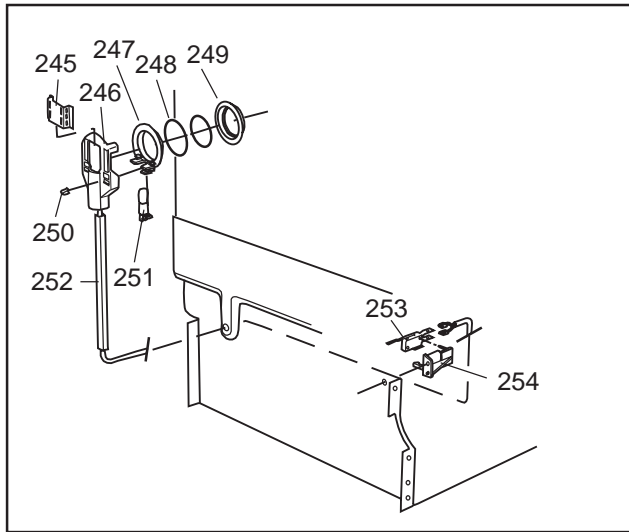

Container and related parts

ASKO, 1355 US - White Bi (DW951)

Pos	Spare part No.	Description	Qty	Comment
201	8057977	Bearing Upper Rail 05/06 DW	8 Pcs	
202	8058638-77	Ball Holder, Upper Rail DW	2 Pcs	
203	8057979-77	Rack Stop Grey 05/06 DW	2 Pcs	
204	8057052	Guide Rail '05 '06 DW	2 Pcs	
205	8057978-77	Rail Stop - Back Grey 05/06	2 Pcs	
206	8057489	Tub Seal 05/06 DW	1 Pcs	
208	8801098	Lock Catch Kit 05'06 D/W	1 Pcs	
210	8002370	Protective Collar	2 Pcs	
210	8057077	Heating Element DW 05/06 140	1 Pcs	
211	8901110	Screw w/O-Ring DW 05/06 25-T	4 Pcs	
212	8070613	Sealing Strip Casing	1 Pcs	
215	8059896	T-Stat 05/06 30-70C DW	1 Pcs	
216	8002579	T-Stat 05/06 DW Overheat	1 Pcs	
217	8059774	T-Stat 1385 -1706- 1716 52C	1 Pcs	
222	8070142	Cable holder, rear 05	1 Pcs	
223	8058495	Cable holder, door 05	1 Pcs	
225	8057523	Bottom and Side support '05	1 Pcs	
229	8050251	Terminal Block DW All	1 Pcs	
229-a	8900357	Screw, terminal block	1 Pcs	
230	8059991	Cable holder, supply line 05	1 Pcs	
231	8006948	Grommet	1 Pcs	
232	8058491-77	Door Spring 05/06 for 0-7 lb	2 Pcs	
233	8057062	Subs to 8074877	4 Pcs	
234	8901156	Nut, Levelling Legs	4 Pcs	
235	8051957	Slide, foot 02 DW	2 Pcs	
236	8072119	Washer	4 Pcs	
241	8060255	No longer Avail. po# 8008- H	1 Pcs	
242	8070495	Inlet Valve Mount	1 Pcs	
242-a	8900327	Screw 20 Torx, Self Tapping	2 Pcs	
243	8059761-0	Filler Strip - Left DW - Whi	1 Pcs	
243	8059762-0	Filler Strip, Right 05/06 DW	1 Pcs	
243-a	8900646	Screw 20 Torx SS	4 Pcs	
244	8070614	Insulation,fill strip 05&06	2 Pcs	